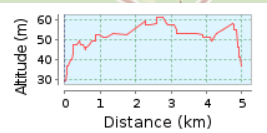

Auflauf 5k

Witzhaver
Viert

Sachsenwaldstraße

Lindentallee

L 208

L 208

L 208

L 208

Friedrichsruh

L 208

L 314

5.0 km (Rundkurs)

Gesamtanstieg: 47 m, Gesamtabstieg: 44 m

Höhendifferenz 32 m (Höhe von: 29 m bis 61 m)